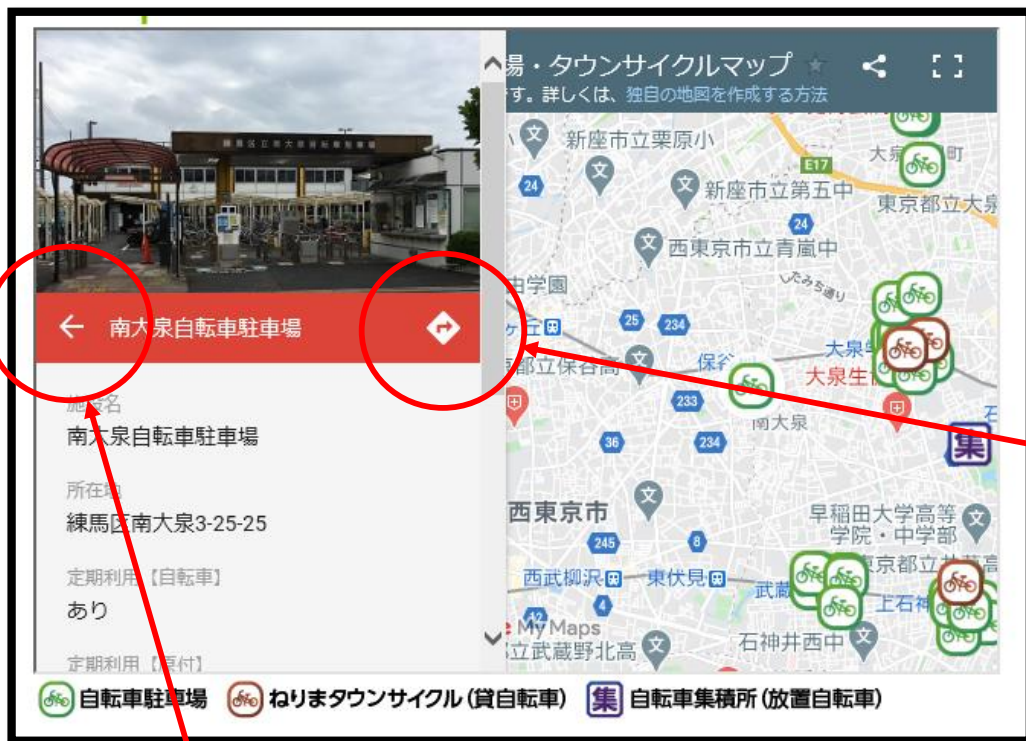

# 【マップの見方】

施設が一覧で表示されます。  
その中の施設名を選択すると、施設の位置情報や、簡易情報が表示されます

マップが画面全体に表示されます

マップの縮尺の拡大、縮小ができます

調べたい施設を選択すると、施設の簡易情報が表示されます

# 施設の簡易情報について

マップ上の施設のアイコン、または施設名一覧上の施設を選択すると、下の簡易情報が表示されます

施設への行き方を調べたり、ストリートビューを見ることができます

簡易情報を閉じます