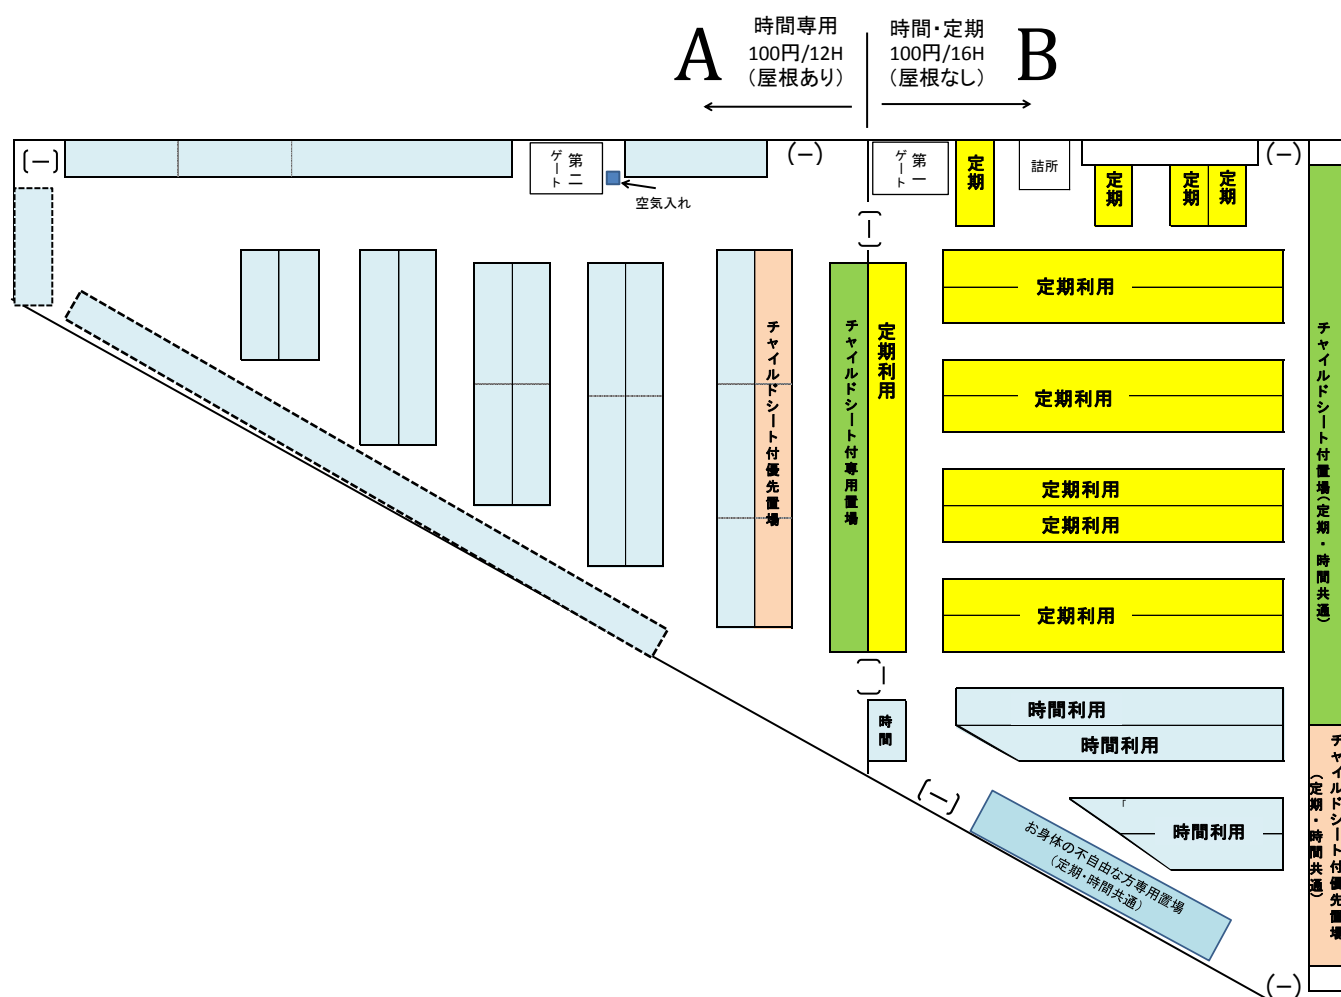

定期利用置場拡張に伴うお知らせ

定期利用を希望されている方が多く、時間利用を利用しながら長い期間お待ちいただいている状況です。時間利用置場の一部を定期利用置場に変更し、定期利用待機者の繰上を促進させていただきます。

皆様のご理解ご協力をお願い致します。

運用開始：平成30年9月1日(土)より