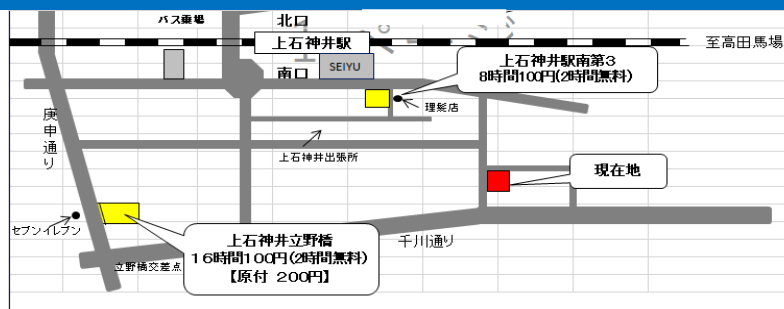

お知らせ

上石神井駅南自転車駐車場
は下記日時から定期利用専
用施設になります。

変更日時

令和5年4月1日（土）
午前0時

定期利用申し込み、利用料金等につい
ての詳細は追ってお知らせいたしま
す。

近隣時間利用施設

指定管理者 (公財) 練馬区環境まちづくり公社

電話 03-3993-8011 平日 8:30~17:15