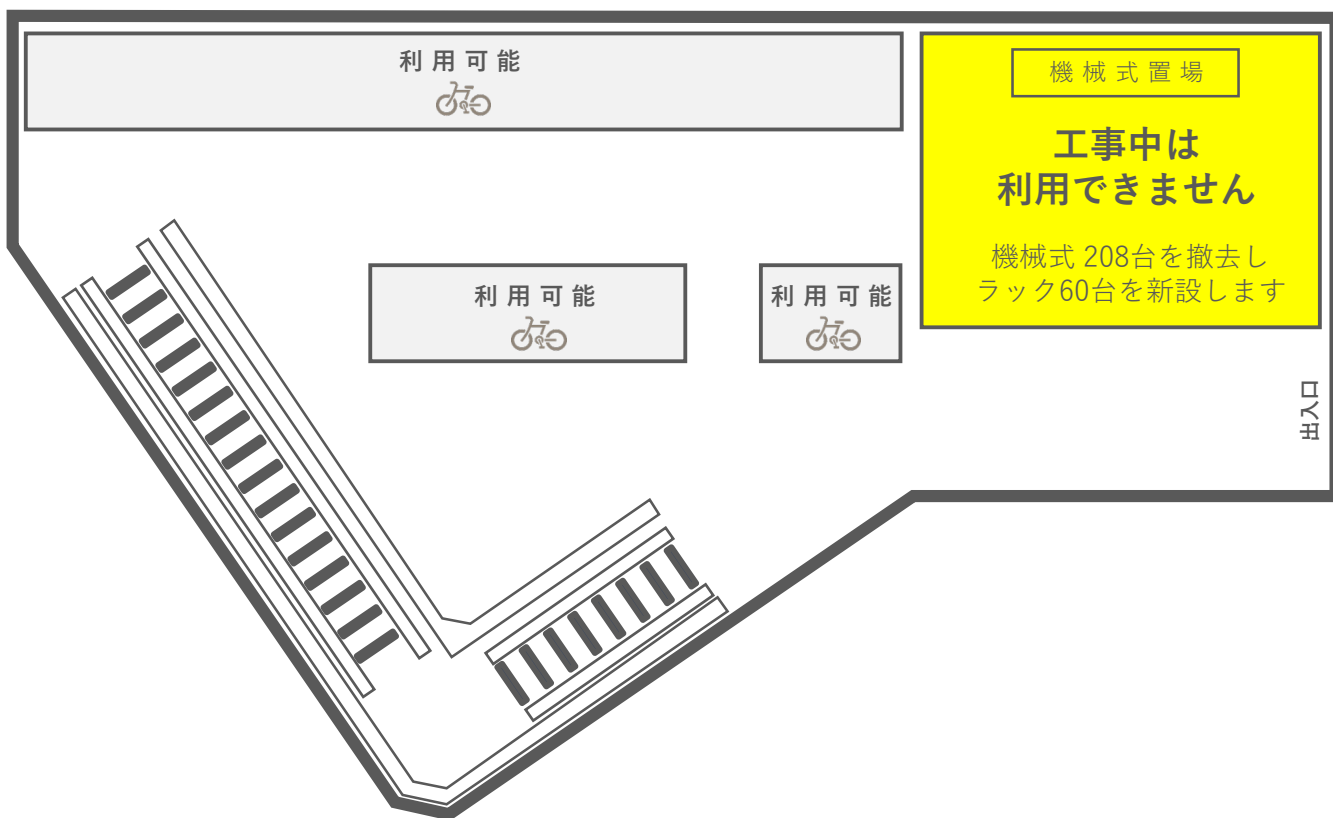

改修工事のお知らせ

日頃は当施設をご利用いただきありがとうございます。施設の老朽化に伴い改修工事（外壁、屋上防水工事および機械式置場の撤去等）を下記のとおり実施します。何卒ご理解いただきますよう、よろしくお願い申し上げます。

令和6年 **7月1日(月)**頃から

令和7年3月中旬まで

詳細日程は改めてお知らせいたします

定期利用（機械式置場）の方へ

機械式置場は撤去します。機械式置場の定期利用の方は置場の移行（他施設を含む）をお願いします。後日、郵送により移行についての希望調査を行います。

時間利用の方へ

工事期間中は段階的に一部置場を閉鎖します。満車の際は近隣の施設をご利用ください。

移行・希望調査について

03-3993-8011

練馬区環境まちづくり公社
平日 8:30・17:15

工事内容について

03-5984-1996

練馬区交通安全課交通施設係
平日 8:30・17:15