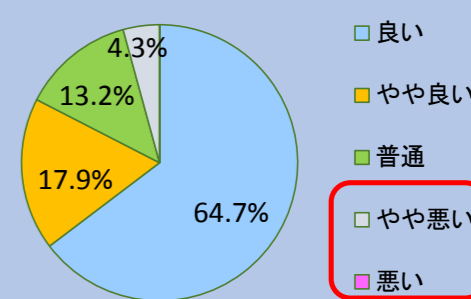

Q2 この施設は利用しやすいですか？