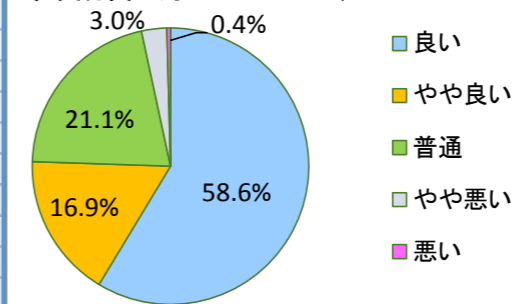

Q3 受付員の対応はいかがですか？