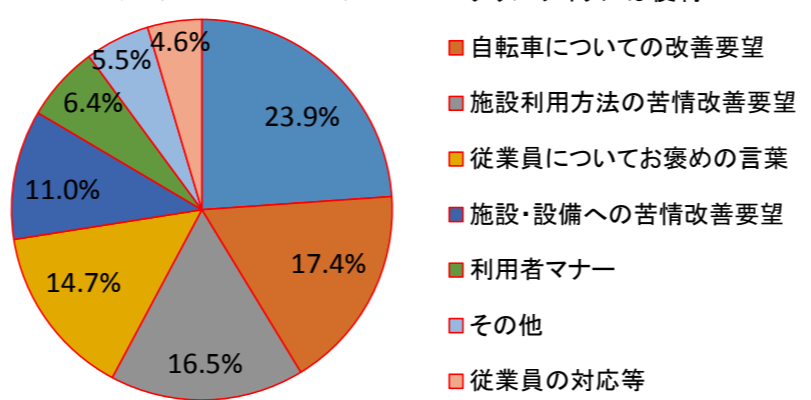

自由意見(タウンサイクル)