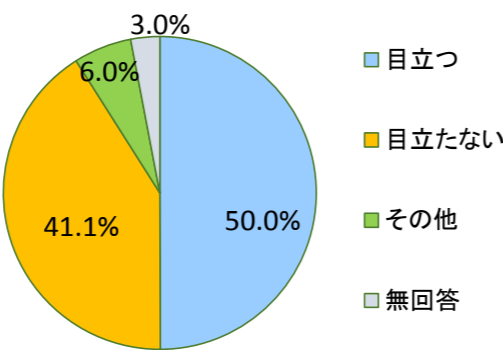

- 良い
- やや良い
- 普通
- やや悪い
- 悪い

Q4 自転車を整理する係員の対応はいかがですか？

- 良い
- やや良い
- 普通
- やや悪い
- 悪い

Q5 施設の掲示物は目立ちますか？

- 目立つ
- 目立たない
- その他
- 無回答

Q6 商店街に近い時間無料施設を利用しますか？

- 利用する
- 利用しない
- 無回答

Q7 公営の自転車駐車場を利用する理由は？