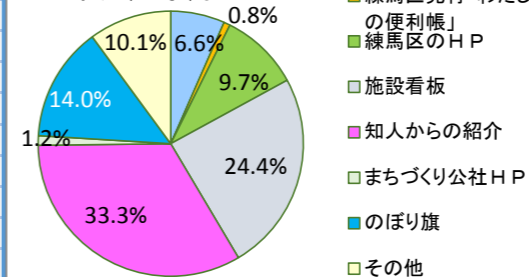

タウンサイクル

Q1 タウンサイクルはどのようにしてお知りになりましたか？