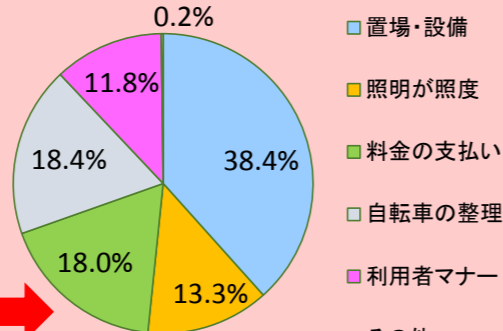

Q1 やや悪い、悪いと答えた方は、どのような改善が必要だと考えますか？