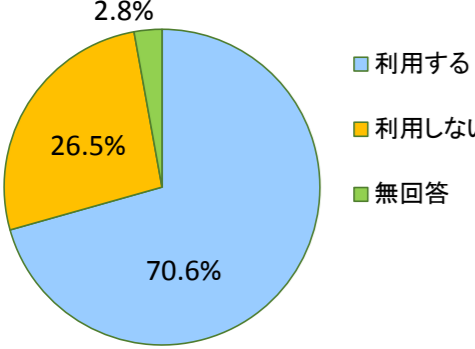

- 良い
- やや良い
- 普通
- やや悪い
- 悪い

Q4 自転車を整理する係員の対応はいかがですか？

- 良い
- やや良い
- 普通
- やや悪い
- 悪い

Q5 施設の掲示物は目立ちますか？

- 目立つ
- 目立たない
- その他
- 無回答

Q6 商店街に近い時間無料施設を利用しますか？

- 利用する
- 利用しない
- 無回答

Q7 公営の自転車駐車場を利用する理由は？

- 料金が安い
- 定期利用がある
- その他
- 無回答

平成28年度 お客様アンケート集計結果

いつも駐輪場・タウンサイクルをご利用いただきありがとうございます。平成28年度のお客様アンケートの結果についてお知らせいたします。アンケート調査表の質問に対する回答の集計はグラフのとおりです。また、施設の改善への希望や従業員対応へのご意見等、数多くのご意見をお寄せいただき、ありがとうございます。お客様からいただいた貴重なご意見は、今後の施設改善、従業員の意識向上に役立たせていただきます。※集計結果は練馬区環境まちづくり公社のホームページでも公表しております。

平成28年度 練馬区立ねりまタウンサイクル、及び有料自転車駐車場 お客様アンケートの実施結果内容

1. 調査対象施設及び標本数 練馬区立 ねりまタウンサイクル及び有料自転車駐車場全施設

区分	施設数	調査標本	有効標本	回収率%
タウンサイクル	7	400	237	59.3%
有料自転車駐車場	67	3,750	1,571	35.6%
合計	74	4,150	1,631	37.9%

2. 実施日

アンケート調査依頼	平成29年1月10日～17日
アンケート調査回収	平成29年1月10日～23日