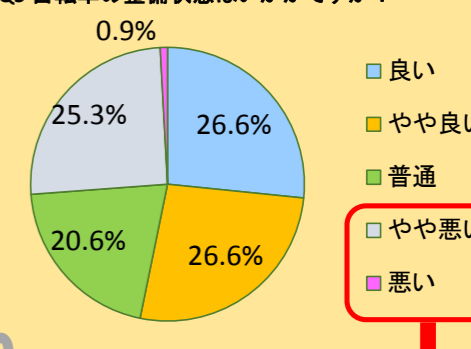

Q5 自転車の整備状態はいかがですか？