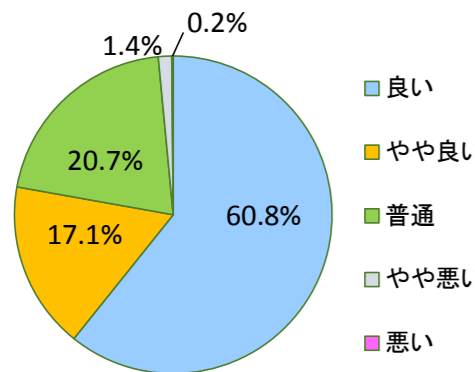

Q2 施設の清掃は行き届いていますか？