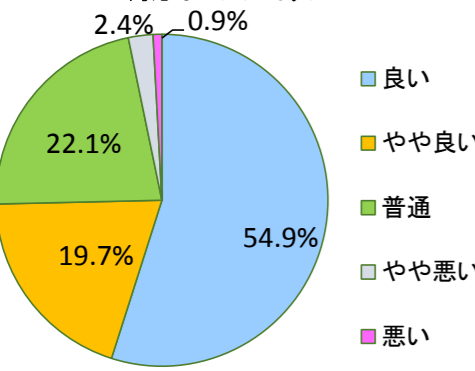

- 良い
- やや良い
- 普通
- やや悪い
- 悪い

Q4 自転車を整理する係員の対応はいかがですか？

- 良い
- やや良い
- 普通
- やや悪い
- 悪い

Q5 施設の掲示物は目立ちますか？

- 目立つ
- 目立たない
- その他
- 無回答

Q6 商店街に近い時間無料施設を利用しますか？

- 利用する
- 利用しない
- 無回答

Q7 公営の自転車駐車場を利用する理由は？