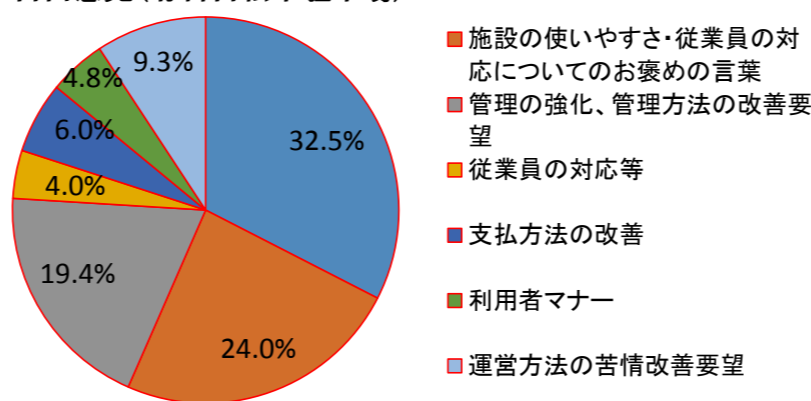

自由意見(有料自転車駐車場)