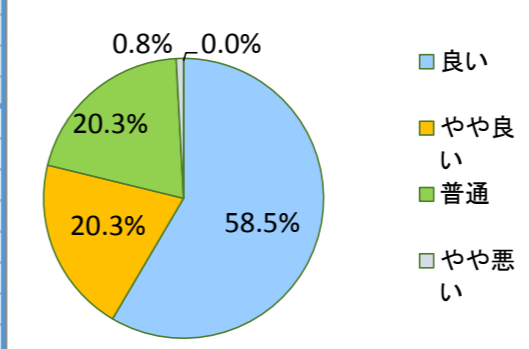

Q2 この施設は利用しやすいですか？

- 良い
- やや良い
- 普通
- やや悪い
- 悪い

Q3 受付員の対応はいかがですか？

- 良い
- やや良い
- 普通
- やや悪い
- 悪い

Q2 やや悪い、悪いと答えた方、どのような改善が必要だと考えますか？

- 置場・設備
- 照明が照度
- 料金の支払い
- 自転車の整理
- 利用者マナー
- その他

Q4 施設の清掃は行き届いていますか？

- 良い
- やや良い
- 普通
- やや悪い
- 悪い