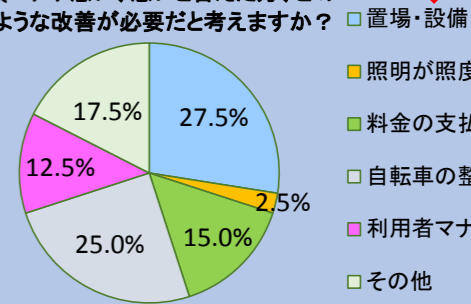

平成28年度 練馬区立ねりまタウンサイクル、及び有料自転車駐車場 お客様アンケートの実施結果内容

1. 調査対象施設及び標本数 練馬区立 ねりまタウンサイクル及び有料自転車駐車場全施設

区分	施設数	調査標本	有効標本	回収率%
タウンサイクル	7	400	237	59.3%
有料自転車駐車場	67	3,750	1,571	35.6%
合計	74	4,150	1,631	37.9%

2. 実施日

アンケート調査依頼	平成29年1月10日～17日
アンケート調査回収	平成29年1月10日～23日

Q2 この施設は利用しやすいですか？

- 良い
- やや良い
- 普通
- やや悪い
- 悪い

Q3 受付員の対応はいかがですか？

- 良い
- やや良い
- 普通
- やや悪い
- 悪い

Q2 やや悪い、悪いと答えた方、どのような改善が必要だと考えますか？

- 置場・設備
- 照明が照度
- 料金の支払い
- 自転車の整理
- 利用者マナー
- その他

Q4 施設の清掃は行き届いていますか？

- 良い
- やや良い
- 普通
- やや悪い
- 悪い