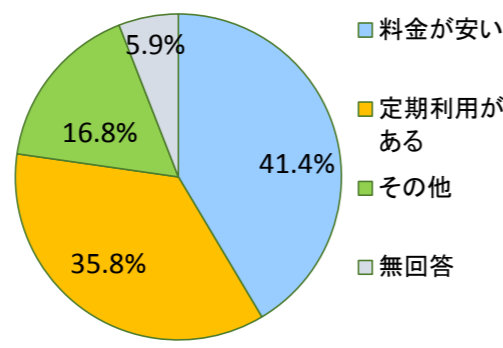

- 良い
- やや良い
- 普通
- やや悪い
- 悪い

Q4 自転車を整理する係員の対応はいかがですか？

- 良い
- やや良い
- 普通
- やや悪い
- 悪い

Q5 施設の掲示物は目立ちますか？

- 目立つ
- 目立たない
- その他
- 無回答

Q6 商店街に近い時間無料施設を利用しますか？

- 利用する
- 利用しない
- 無回答

Q7 公営の自転車駐車場を利用する理由は？

- 料金が安い
- 定期利用がある
- その他
- 無回答

平成28年度 お客様アンケート集計結果

いつも駐輪場・タウンサイクルをご利用いただきありがとうございます。平成28年度のお客様アンケートの結果についてお知らせいたします。アンケート調査表の質問に対する回答の集計はグラフのとおりです。また、施設の改善への希望や従業員対応へのご意見等、数多くのご意見をお寄せいただき、ありがとうございます。お客様からいただいた貴重なご意見は、今後の施設改善、従業員の意識向上に役立たせていただきます。※集計結果は練馬区環境まちづくり公社のホームページでも公表しております。

平成28年度 練馬区立ねりまタウンサイクル、及び有料自転車駐車場 お客様アンケートの実施結果内容

1. 調査対象施設及び標本数 練馬区立 ねりまタウンサイクル及び有料自転車駐車場全施設

区分	施設数	調査標本	有効標本	回収率%
タウンサイクル	7	400	237	59.3%
有料自転車駐車場	67	3,750	1,571	35.6%
合計	74	4,150	1,631	37.9%

2. 実施日

アンケート調査依頼	平成29年1月10日～17日
アンケート調査回収	平成29年1月10日～23日