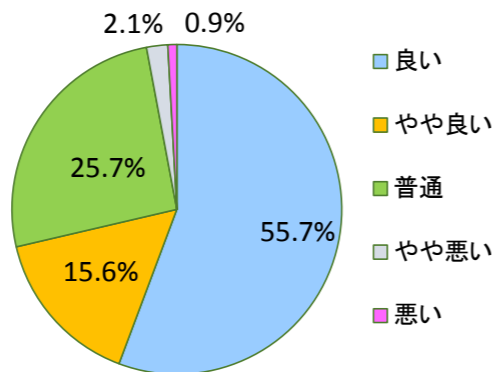

- 良い
- やや良い
- 普通
- やや悪い
- 悪い

Q4 自転車を整理する係員の対応はいかがですか？

- 良い
- やや良い
- 普通
- やや悪い
- 悪い

Q5 施設の掲示物は目立ちますか？

- 目立つ
- 目立たない
- その他
- 無回答

Q6 商店街に近い時間無料施設を利用しますか？

- 利用する
- 利用しない
- 無回答

Q7 公営の自転車駐車場を利用する理由は？