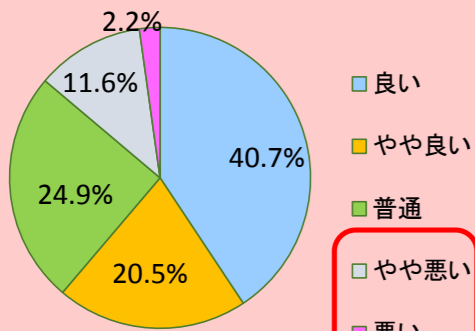

有料自転車駐車場

Q1 この施設は利用しやすいですか？