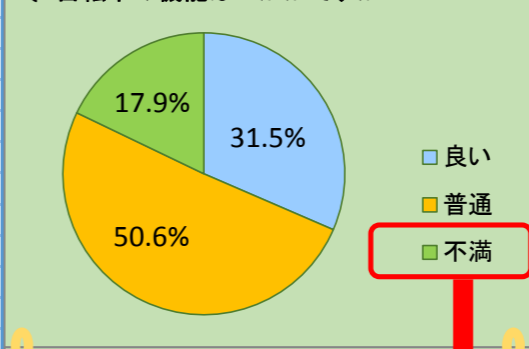

Q6 自転車の機能はいかがですか？